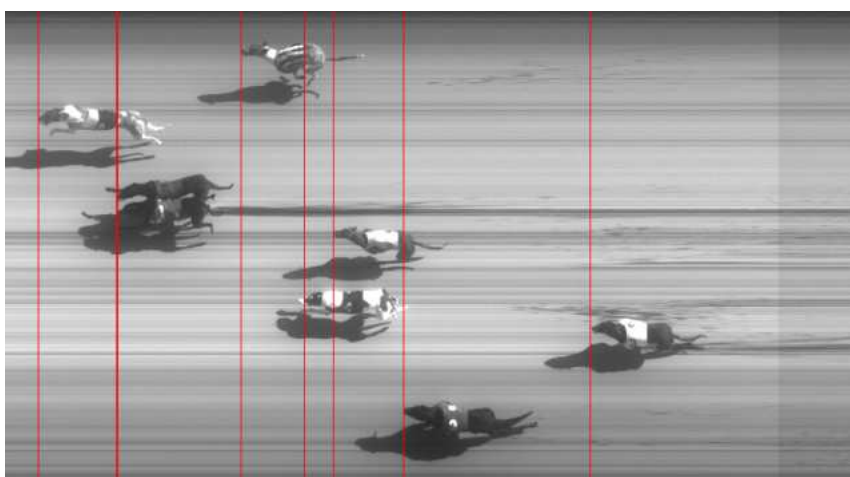

Målfotos 2. juli 2008

2. løb: 8-7-6 15,51

3. løb: 6-1-3 15,13

4. løb: 8-7-1 15,52

5. løb: 8-7-6 15,59

6. løb: 3-8-1 15,02

7. løb: 7-3-4 15,04