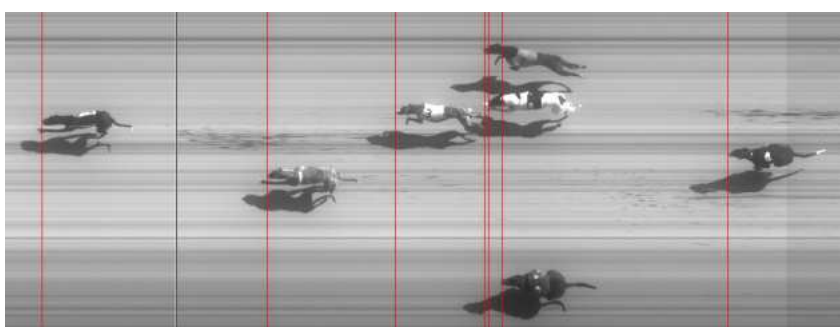

Målfotos 2. juli 2008

2. løb: 8-7-6 15,51

3. løb: 6-1-3 15,13

4. løb: 8-7-1 15,52

5. løb: 8-7-6 15,59

6. løb: 3-8-1 15,02

7. løb: 7-3-4 15,04