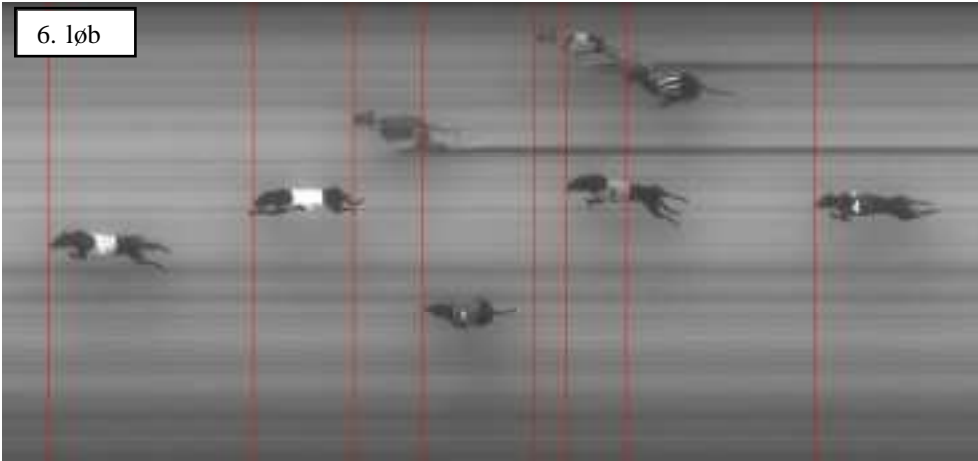

Målfotos fra 20. juli 2008

3-2-1 15,13

5-3-1 14,75

5-8-3 14,92

1-5-2 15,02

5. løb

5-8-3 14,70

6. løb

2-3-7 14,53

7. løb

1-4-3 15,05

8. løb

7-1-3 14,4