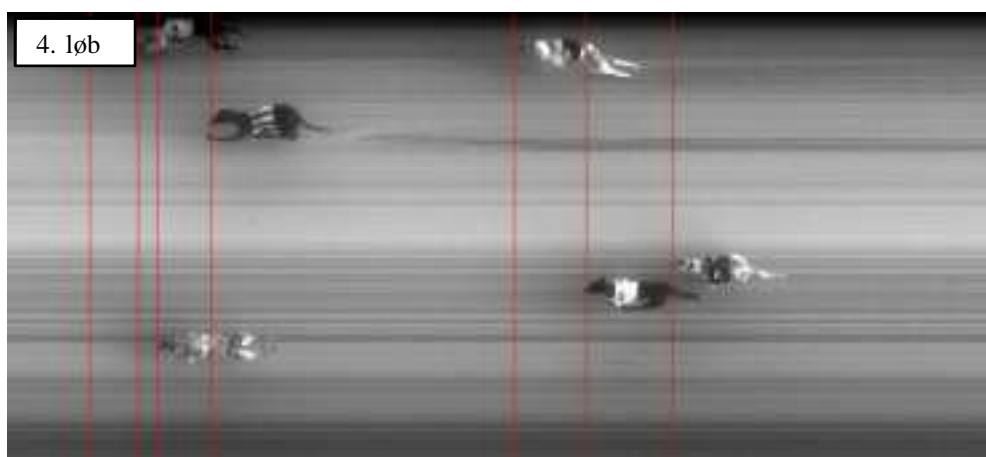

Målfotos fra 20. juli 2008

3-2-1 15,13

5-3-1 14,75

5-8-3 14,92

1-5-2 15,02

5. løb

5-8-3 14,70

6. løb

2-3-7 14,53

7. løb

1-4-3 15,05

8. løb

7-1-3 14,4