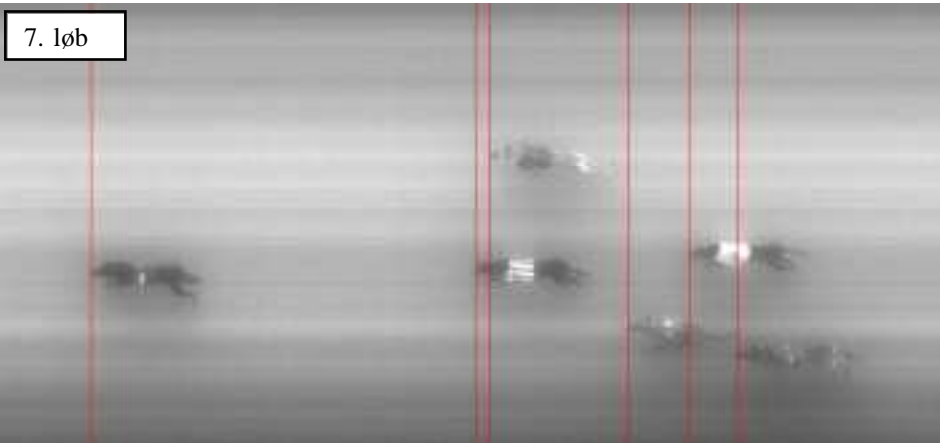

Målfotos fra 8. oktober 2008

6-1-4 15,04

7-1-2 15,61

4-5-3 14,66

1-2-6 15,32

6. løb

7-4-6 14,88

7. løb