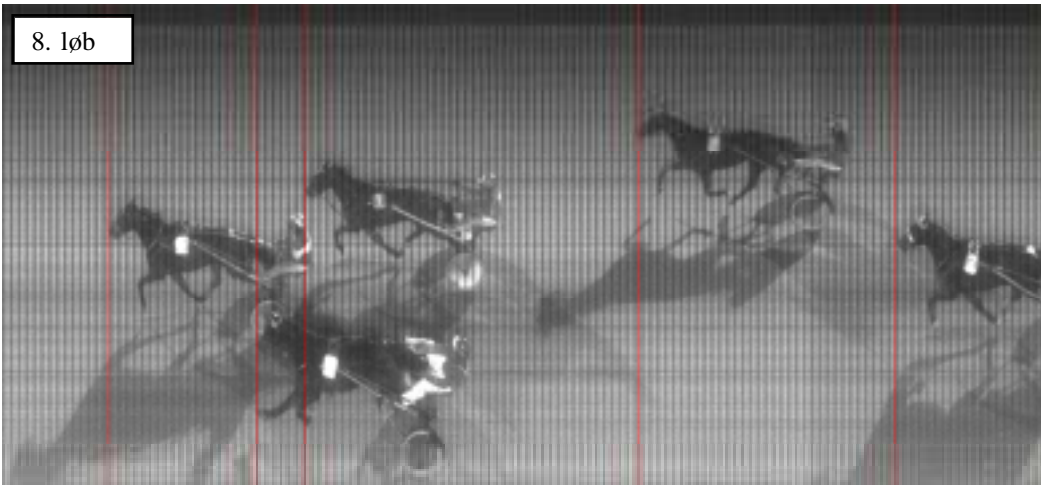

Målfotos trav fra 19. november 2008

1. prøveløb

1-4-5 24,8

1. løb

4-7-6 21,3

2. løb

8-9-7 19,3

3. løb

5-2-8 18,0

4. løb

11-5-1 17,9

5. løb

5-1-3 16,1

6. løb

2-3-4 17,4

7. løb

8-5-6 16,5

8. løb

5-3-1 18,3

9. løb

10-6-8 19,2

10. løb

4-5-7 21,3