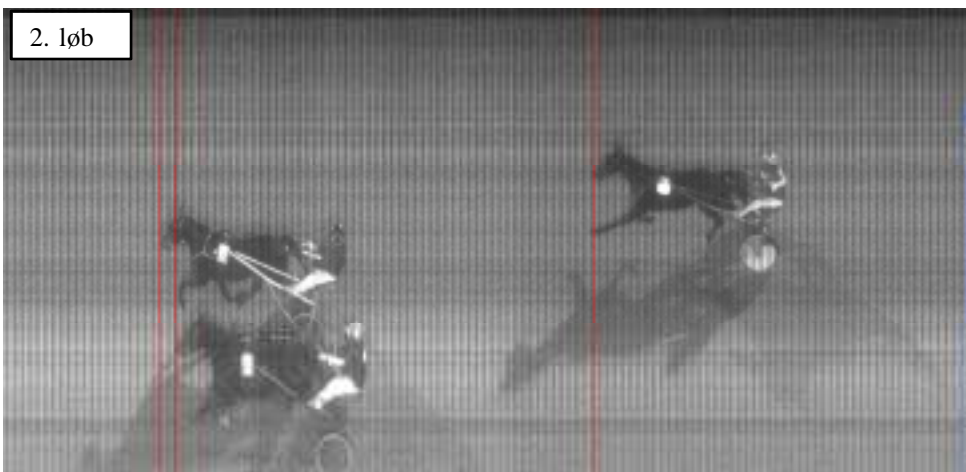

Målfotos trav fra 19. november 2008

1. prøveløb

1-4-5 24,8

1. løb

4-7-6 21,3

2. løb

8-9-7 19,3

3. løb

5-2-8 18,0

4. løb

11-5-1 17,9

5. løb

5-1-3 16,1

6. løb

2-3-4 17,4

7. løb

8-5-6 16,5

8. løb

5-3-1 18,3

9. løb

10-6-8 19,2

10. løb

4-5-7 21,3